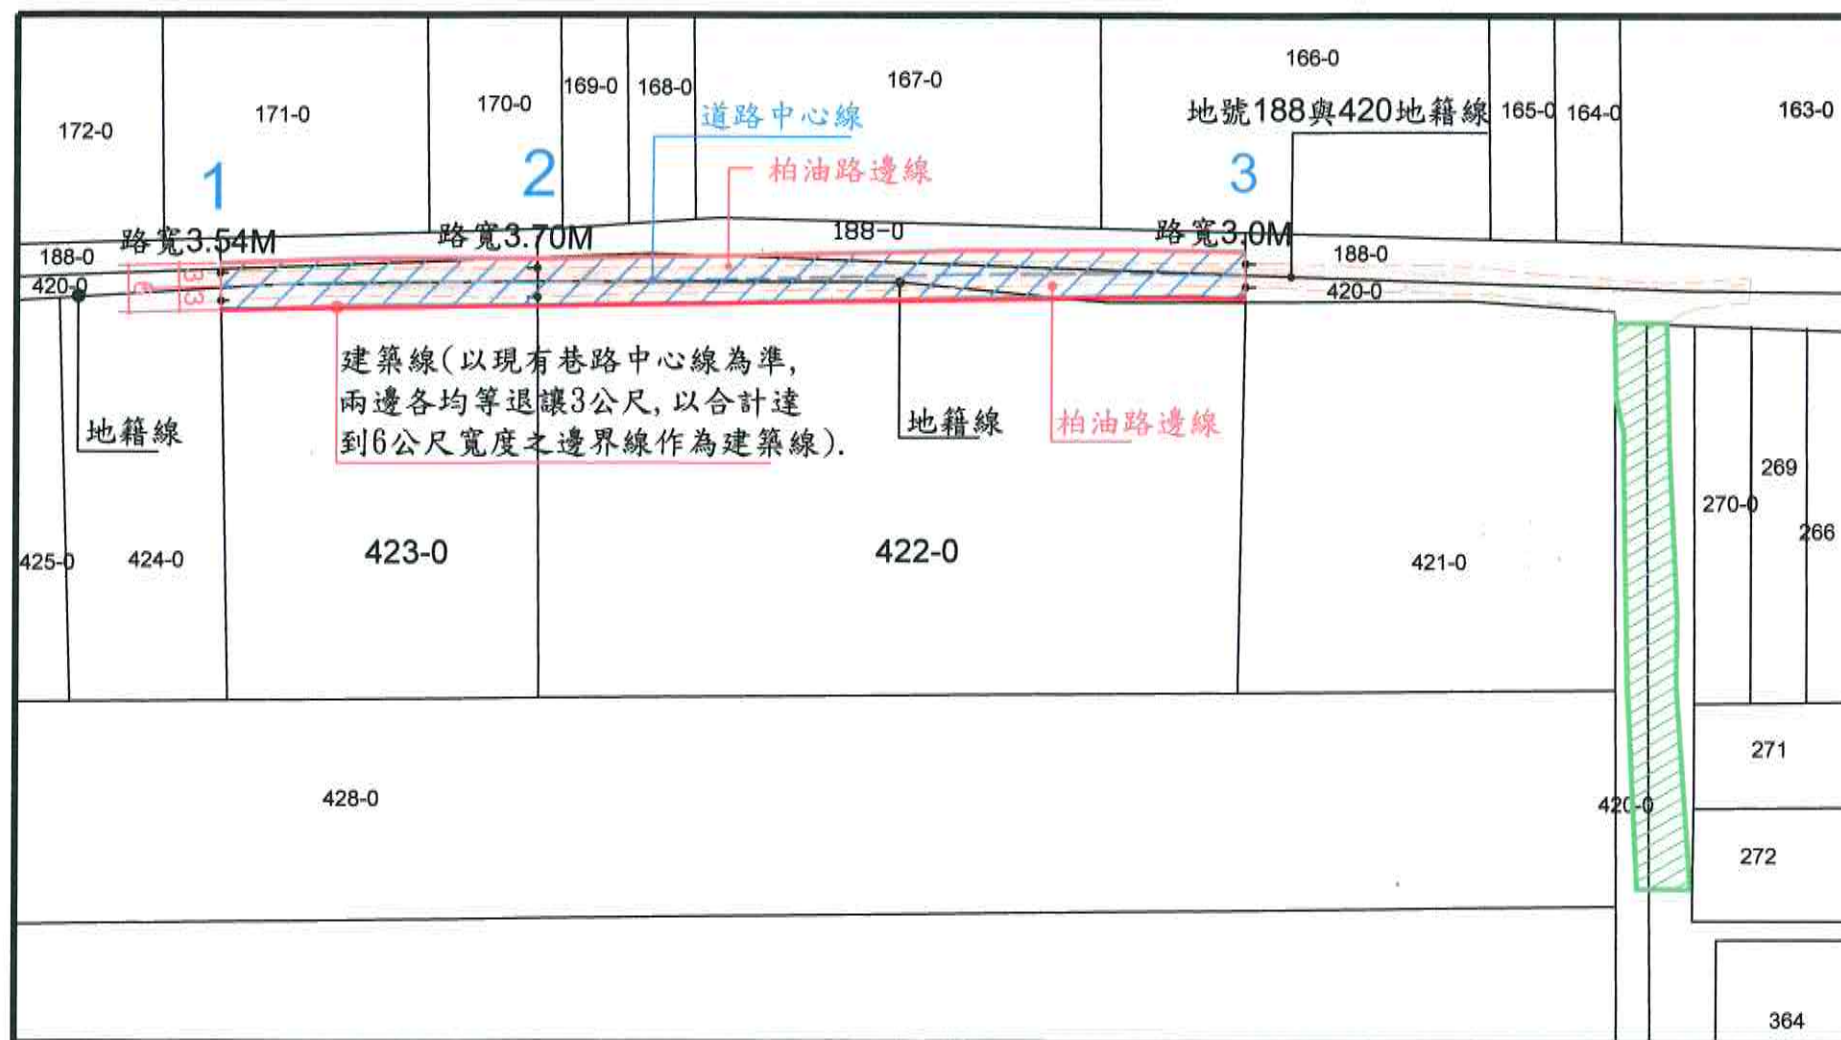

擬公告 臺南市七股區三和段420(部分)及188(部分)為現有巷道範圍圖

- 申請基地
- 柏油路
- 已公告現有巷道範圍
- 擬公告現有巷道範圍

台南市七股區三和段420(部份)地號 S=1/1000