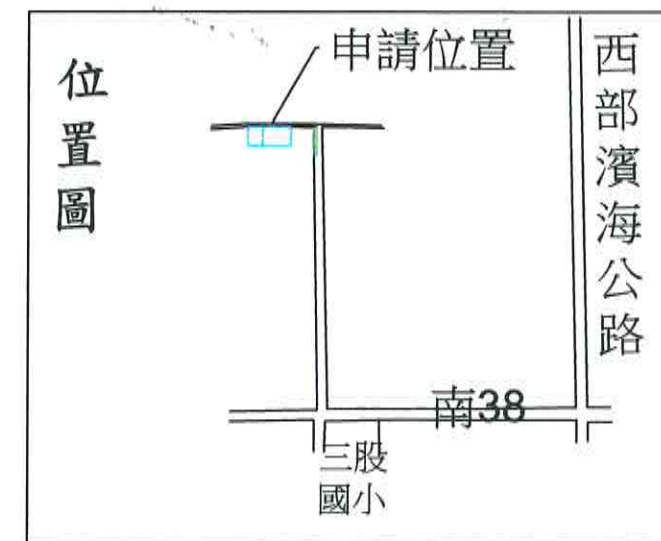

擬公告 臺南市七股區三和段420(部分)及188(部分)為現有巷道範圍圖

- 申請基地
- 柏油路
- 已公告現有巷道範圍
- 擬公告現有巷道範圍

台南市七股區三和段420(部份)地號 S=1/1000